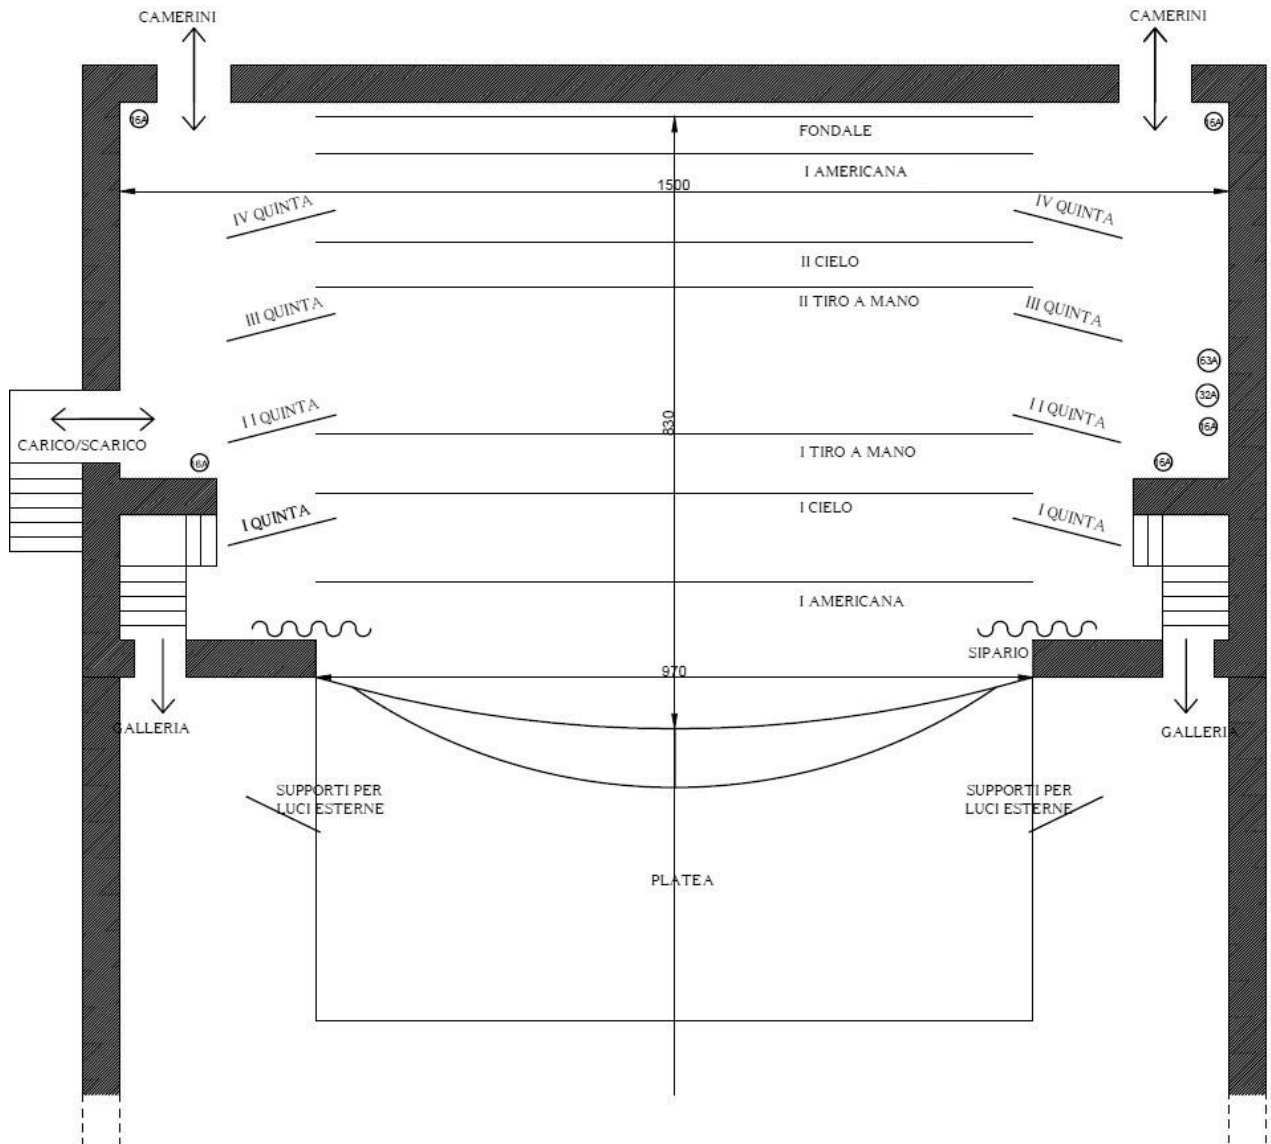

PIANTA PALCOSCENICO